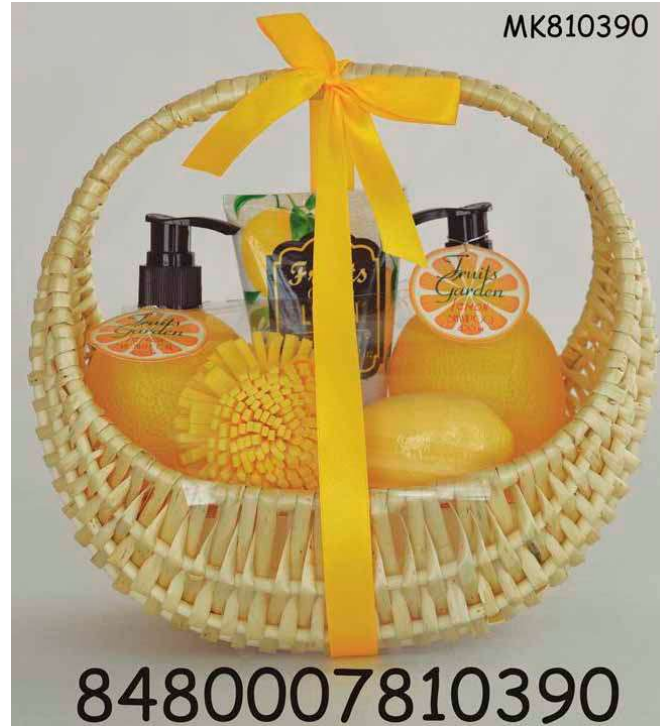

NECESER GDE BAÑO COLOR RF: MK921482

CESTAS BAÑO ASAS MODA VERANO RF: MK925176

BOLSO BAÑO BAÑO ASA MODA VERANO RF: MK925183

BOLSO BAÑO GDE MODA VERANO RF: MK925169

BOLSO MUÑECO MODA VERANO RF: MK925206

NECESER BAÑO MODA VERANO RF: MK925190

BOLSO MICRO-FIBRA CHAROL TWIX RF: MK924858

BOLSO TEJIDO RAFIA ARO BAMBU RF: MK925268

BOLSO PLAYA FIBRA SINTETICA RF: MK924957

MK-810512

8480007810512

MK-810536

8480007810536

PAMELA DECORADA MODA NATURAL RF: MK925251

8480024921765

MK-810666

8480007810666

MK-807994

8480007807994

MK 926890
70 x 115 x 20 mm.
24 (12 por color)

848002492689 0
Marrón-Negro
Set manicura 4 piezas
estuche con espejo interior
cierre imán

8480024939128