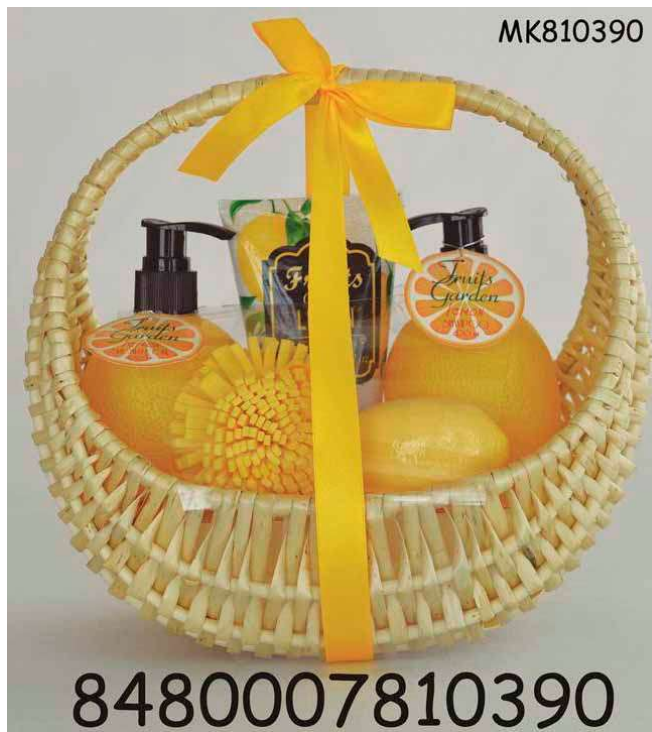

BOLSO MICRO-FIBRA CHAROL TWIX RF: MK924858

BOLSO TEJIDO RAFIA ARO BAMBU RF: MK925268

BOLSO RAFIA FORRADO TEXTIL RF: MK924940

BOLSO PLAYA FIBRA SINTETICA RF: MK924957

8480007800667

MK810390

8480007810390

8437011340283